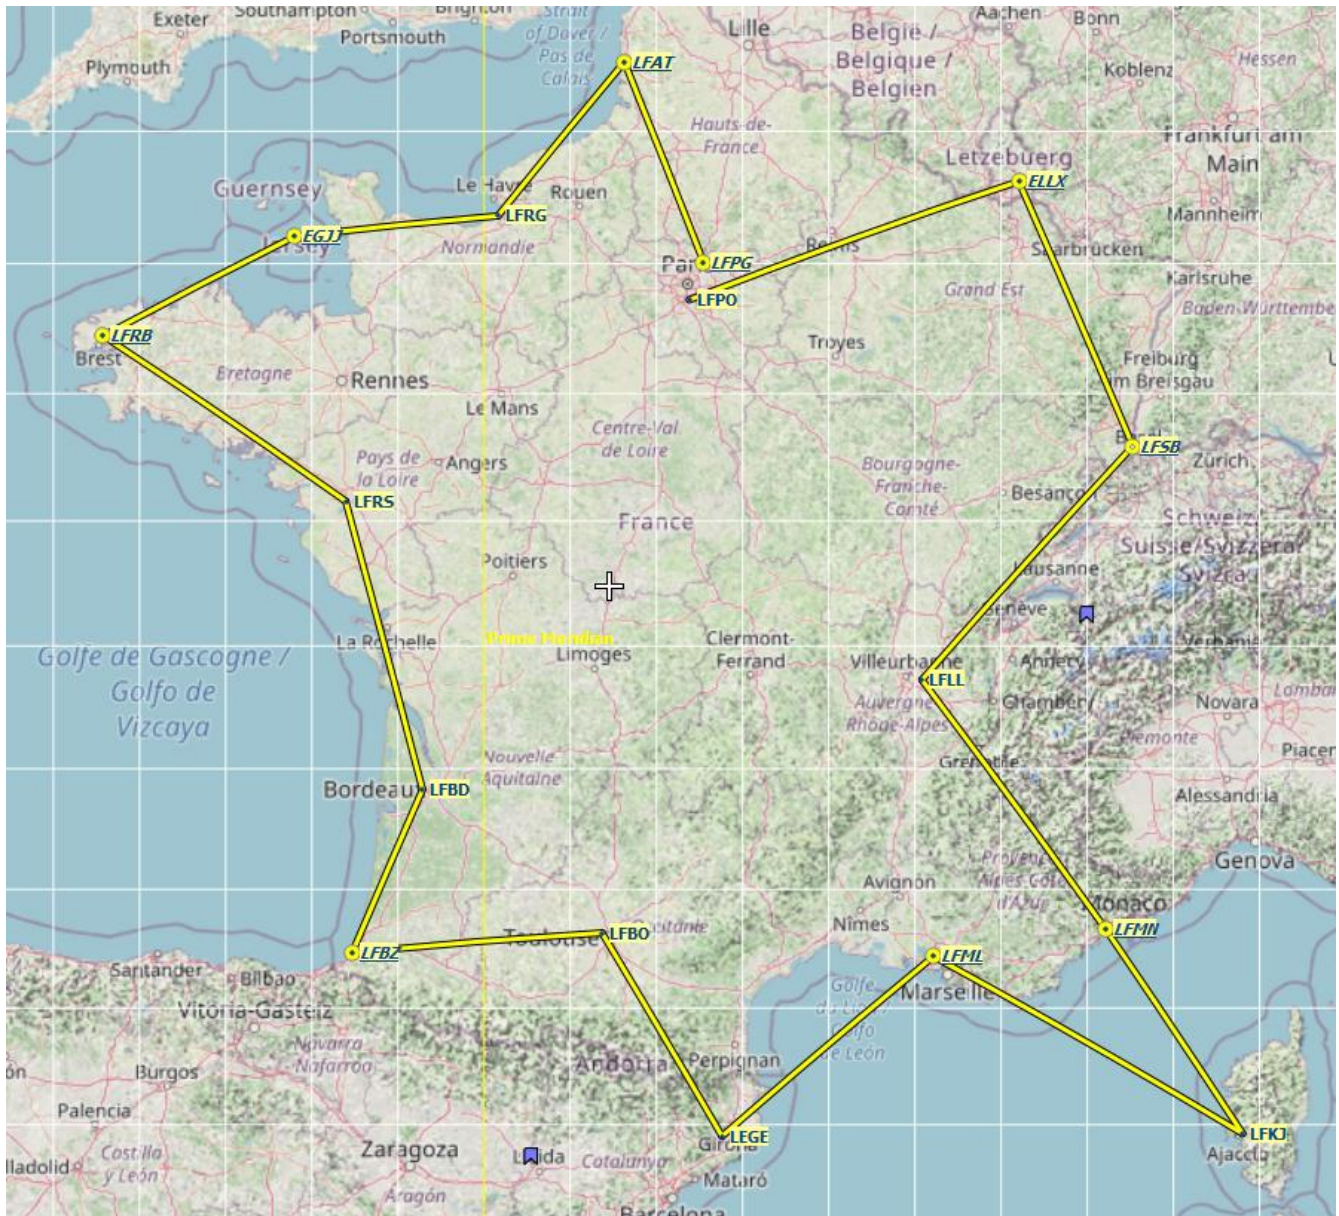

## FSClub Adventure 28 - MED

### Rondje Frankrijk

127,125	LFBZ-Bayonne-Anglet
129,350	LFRB-Guipavas
129,350	LFRS-Nantes/Atlantique
134,675	EGJJ-Jersey
129,350	LFRG-Normandie
118,175	LFAT-Paris-Plage
127,125	LFBO-Blagnac
128,750	LEGE-Girona
125,350	LFML-Marseille/Provence
126,925	LFKJ-Napoleon Bonaparte
129,600	LFMN-Nice Cote D'Azur
126,175	LFLN-Saint Exupery
127,880	LFSB-Basle-Mulhouse
135,550	ELLX-Luxembourg
126,500	LFPO-Orly
127,125	LFBZ-Bayonne-Anglet
127,125	LFBD-Merignac
126,925	LFRS-Nantes/Atlantique
129,350	LFRB-Guipavas
134,675	EGJJ-Jersey
129,350	LFRG-Normandie
118,175	LFAT-Paris-Plage
126,500	LFPO-Orly